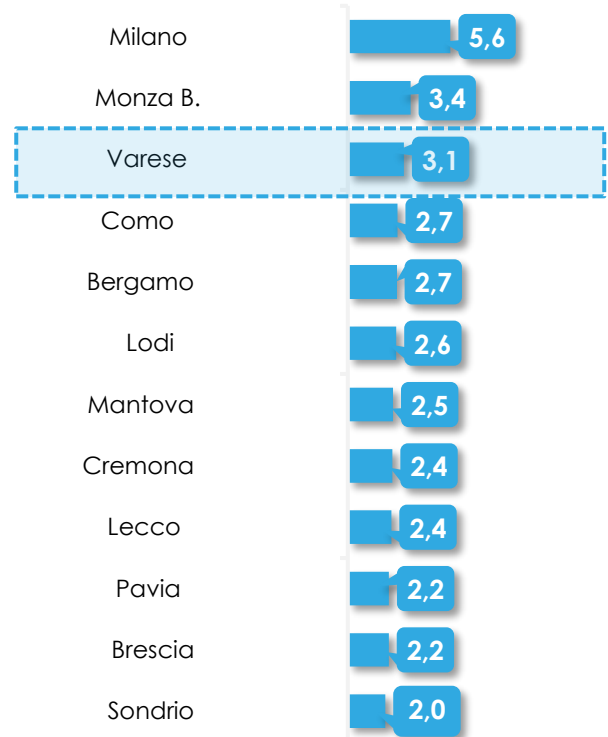

Assunzioni previste per i diplomati di questo indirizzo nelle province della regione

Le retribuzioni lorde annue iniziali (Media nazionale)

● minimo ● massimo