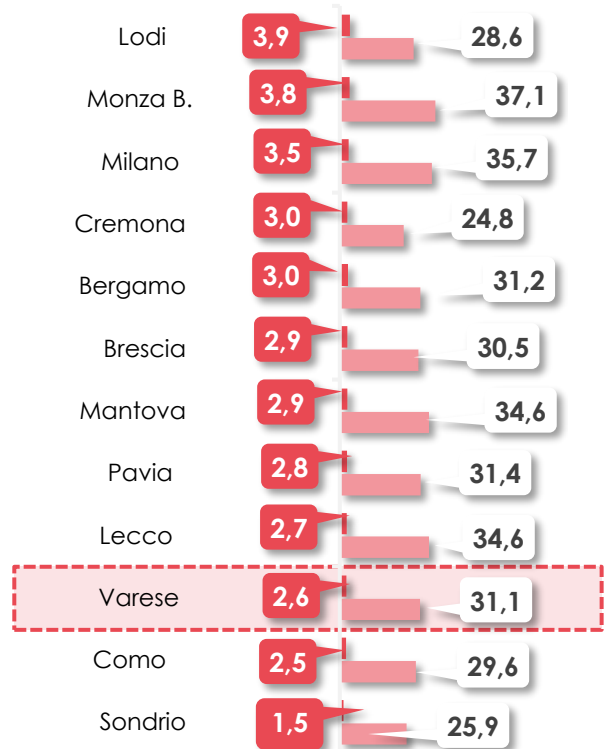

3.550

31,1

Gli indirizzi di studio presentati in questa scheda

QUALIFICA

- Operatore/tecnico dei servizi logistici

DIPLOMA

- IT - Trasporti e logistica - Costruzione del mezzo
- IT - Trasporti e logistica - Conduzione del mezzo
- IT - Trasporti e logistica - Logistica

ITS e LAUREA

- ITS - Mobilità delle persone e delle merci
- ITS - Produzione e manutenzione mezzi di trasporto
- ITS - Infomobilità e infrastrutture logistiche
- Laurea indirizzo ingegneria industriale
- Laurea in altri indirizzi di ingegneria
- Laurea indirizzo economico
- Laurea indirizzo statistico

Per ITS Academy e Lauree sono indicati i principali percorsi selezionati tra i più scelti dai diplomati della filiera di indirizzo di studio. I percorsi sono in ordine di significatività. In corsivo sono indicati alcuni indirizzi di laurea che prevedono un sottoinsieme ridotto di percorsi associati a questo indirizzo di studio.

(2) Gli indirizzi di diploma ITS e di laurea possono essere associati a più indirizzi di studio

Assunzioni previste per questo indirizzo nelle province della regione

■ Diplomatici/Qualificati ■ ITS/Laureati