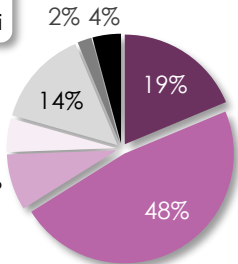

Le competenze maggiormente richieste

Quote % sulle assunzioni totali per le quali la specifica competenza è ritenuta "molto importante"

Flessibilità e adattamento è la competenza preferita dalle imprese per i candidati con questo indirizzo di studio. Le aree colorate del radar, rispetto a quelle grigie, mostrano che *Problem solving* spicca tra le competenze ritenute mediamente più importanti rispetto agli altri indirizzi di studio.

Indirizzo elettronica ed elettrotecnica

Le opportunità di lavoro in provincia di Varese

I tipi di contratto proposti dalle imprese

questo settore

media altri settori

- Tempo indeterminato
- Tempo determinato
- Apprendista
- Altri contratti dipendenti
- Dipendenti in somministrazione
- Collaboratori a progetto
- Altri contratti indipendenti

L'indice di stabilità contrattuale

% Tempo indeterminato + Apprendistato / Totale contratti

In quali settori puoi trovare occupazione se scegli questo indirizzo di studio? È importante tener presente che spesso si trova lavoro anche in imprese che svolgono un'attività economica diversa da quella che sembra la più prevedibile.