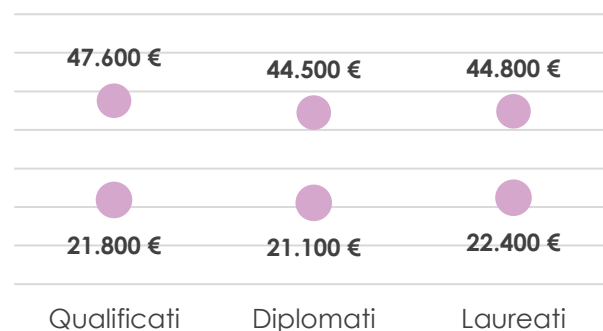

Assunzioni previste per questo indirizzo nelle province della regione

■ Diplomatici/Qualificati ■ ITS/Laureati

Le Retribuzioni Annuhe Lorde (RAL) iniziali (media nazionale)

● minimo ● massimo

Per ITS Academy e Lauree sono indicati i principali percorsi selezionati tra i più scelti dai diplomati della filiera di indirizzo di studio. I percorsi sono in ordine di significatività. In corsivo sono indicati alcuni indirizzi di laurea che prevedono un sottoinsieme ridotto di percorsi associati a questo indirizzo di studio.
(2) Gli indirizzi di diploma ITS e di laurea possono essere associati a più indirizzi di studio

Indirizzo elettronica ed elettrotecnica

La difficoltà di reperimento da parte delle imprese della provincia

Difficoltà per l'impresa nel trovare candidati specializzati in questo indirizzo di studi

Per quali motivi?

L'indagine Excelsior rileva un altro aspetto importante per conoscere meglio le esigenze del mercato del lavoro: la difficoltà delle aziende nel trovare le figure professionali necessarie.

Le figure professionali più difficili da trovare
(difficoltà superiore alla media)