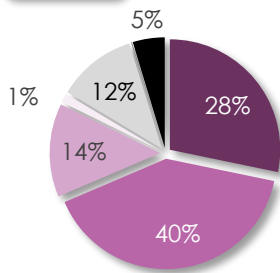

Indirizzo elettronica ed elettrotecnica

Le opportunità di lavoro in provincia di Varese

I tipi di contratto proposti dalle imprese

questo settore