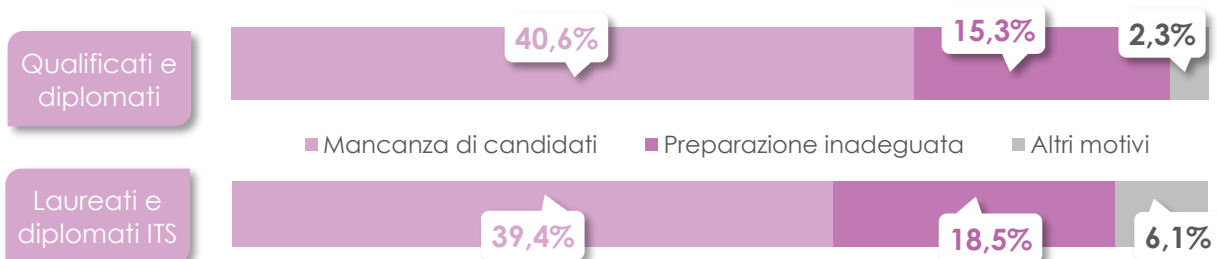

ITS e LAUREA

- ITS - Produzione di apparecchi e dispositivi diagnostici, terapeutici e riabilitativi
- ITS - Metodi e tecnologie per lo sviluppo di software
- ITS - Organizzazione e fruizione dell'informazione e della conoscenza
- ITS - Architetture e infrastrutture per i sistemi di comunicazione
- Lauree in ingegneria elettronica e dell'informazione
- Lauree in ingegneria industriale
- Lauree in ingegneria elettrica
- Lauree in ingegneria energetica e nucleare
- Lauree in ingegneria dell'automazione
- Lauree in ingegneria biomedica
- Lauree in informatica
- Lauree in altri indirizzi

Assunzioni previste per questo indirizzo nelle province della regione

■ Diplomatici/Qualificati ■ ITS/Laureati

Le Retribuzioni Annuhe Lorde (RAL) iniziali (media nazionale)

● minimo ● massimo

Per ITS Academy e Lauree sono indicati i principali percorsi selezionati tra i più scelti dai diplomati della filiera di indirizzo di studio. I percorsi sono in ordine di significatività. In corsivo sono indicati alcuni indirizzi di laurea che prevedono un sottoinsieme ridotto di percorsi associati a questo indirizzo di studio.
(2) Gli indirizzi di diploma ITS e di laurea possono essere associati a più indirizzi di studio

Indirizzo elettronica ed elettrotecnica

La difficoltà di reperimento da parte delle imprese della provincia

Difficoltà per l'impresa nel trovare candidati specializzati in questo indirizzo di studi

Per quali motivi?