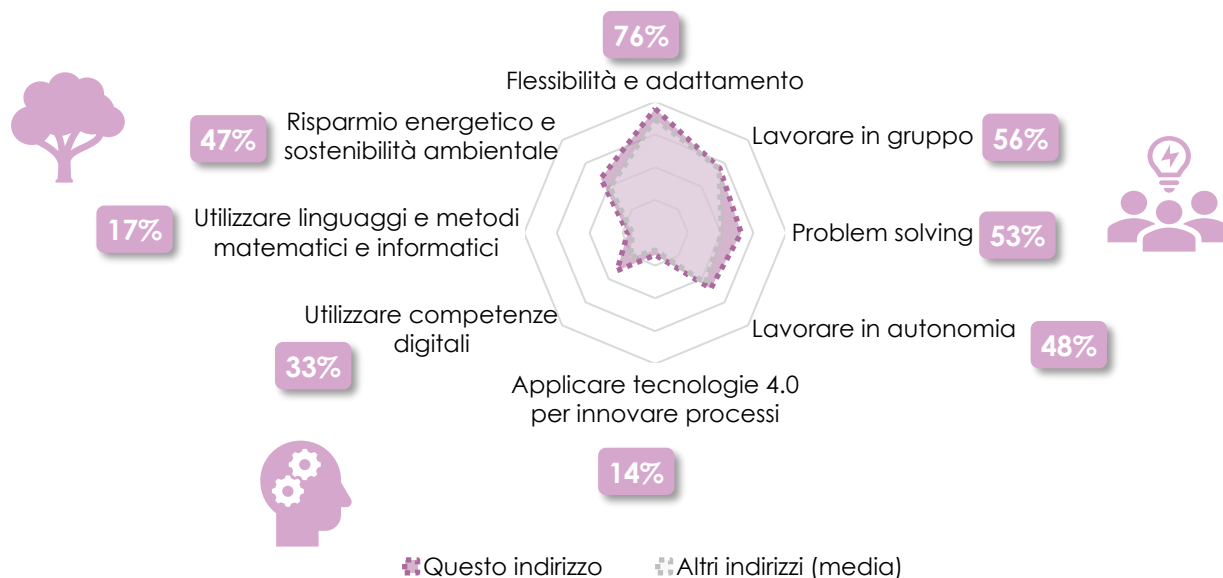

Le precedenti sono le figure professionali più ricercate dalle imprese tra i diplomati e qualificati di questo indirizzo di studi e sono generalmente professioni di medio livello. Oggi la formazione tecnica superiore o la laurea ampliano il ventaglio delle professioni a cui puoi accedere. Qui sotto trovi le prime tre figure professionali per le quali è richiesto un diploma ITS o una laurea, tra quelli più *naturali* dopo aver frequentato questo indirizzo di studio.

Laureati e diplomati ITS	1° Tecnici programmatori	29.300 €	-
	2° Analisti e progettisti di software	31.900 €	32.800 €
	3° Tecnici esperti in applicazioni informatiche	30.500 €	-

excelsiorienta

Clicca sulle figure professionali colorate per aprire la pagina di approfondimento nazionale

Le competenze maggiormente richieste

Quote % sulle assunzioni totali per le quali la specifica competenza è ritenuta "molto importante"

Flessibilità e adattamento è la competenza preferita dalle imprese per i candidati con questo indirizzo di studio. Le aree colorate del radar, rispetto a quelle grigie, mostrano che *Problem solving* spicca tra le competenze ritenute mediamente più importanti rispetto agli altri indirizzi di studio.